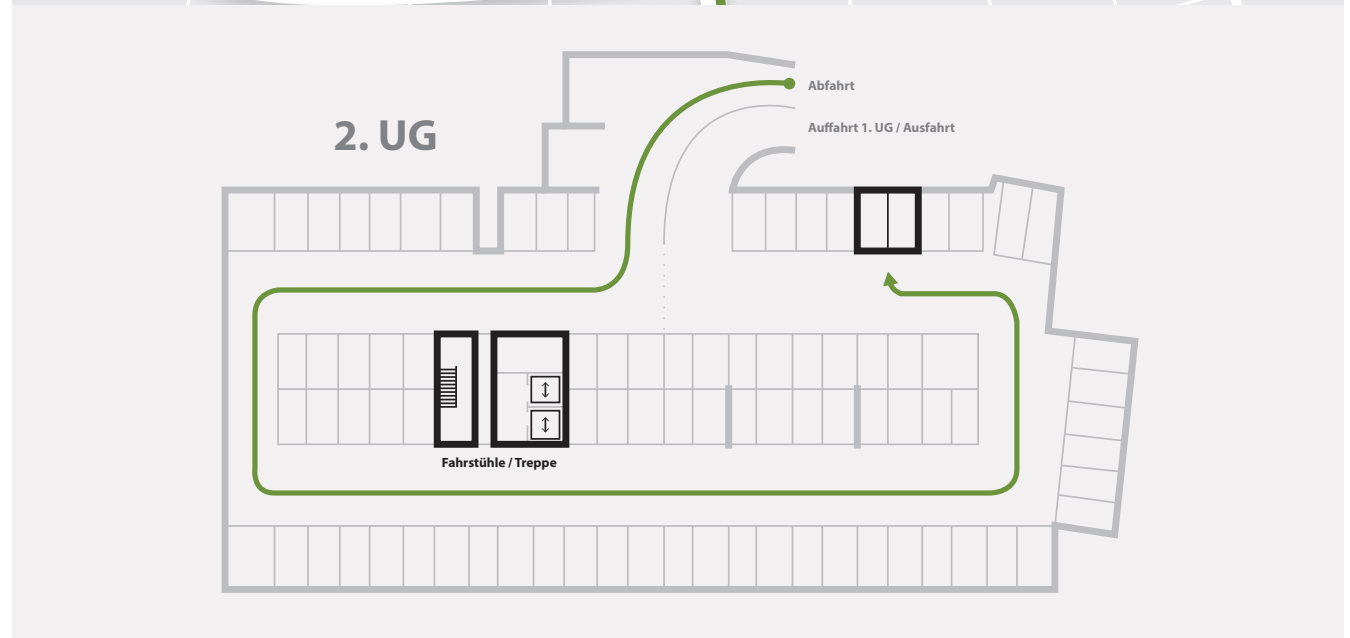

Sollten Sie die Anreise mit dem Auto bevorzugen, bieten wir Ihnen einen **Besucherparkplatz in unserer Tiefgarage an**. Lassen Sie sich vom Navigationsgerät an folgende Adresse leiten (**Einfahrt liegt gegenüber**):

Sechtemer Str. 4, 50968 Köln

Die Tiefgaragen-Einfahrt kann nur durch die Spur stadtauswärts befahren werden, daher müssen Sie, sofern Sie vom Autobahnkreuz Köln-Süd anreisen, ein Wendemanöver einplanen. Hierfür eignen sich zahlreiche Kreisverkehre auf der Bonner Straße.

Die Tiefgarageneinfahrt befindet sich in der Seitenstraße „Sechtemer Str.“ – Dort angekommen, geben Sie über das Bedienfeld die **Zahlenfolge 136** ein, welche Sie mit der „**Glocken**“-Taste bestätigen. Wir öffnen Ihnen dann das Tor.

In der Tiefgarage fahren Sie **rechts entlang**, gegen den Uhrzeigersinn, zum **zweiten Untergeschoss** (2. UG). Dort fahren Sie ebenfalls gegen den Uhrzeigersinn bis ans Ende des Parkdecks, bis kurz vor die Auffahrt. Auf der rechten Seite finden Sie zwei freie, ausgeschilderte Besucherparkplätze („mindshape Besucher“).

Zum Haupteingang des Büros gelangen Sie über die zentralen Fahrstühle in der Nähe der Abfahrt, die Sie soeben heruntergefahren sind. Um diese zu betreten, geben Sie **erneut die Zahlenkombination** (136) ein, samt Bestätigungsknopf. Das Büro befindet sich im **2. OG**.